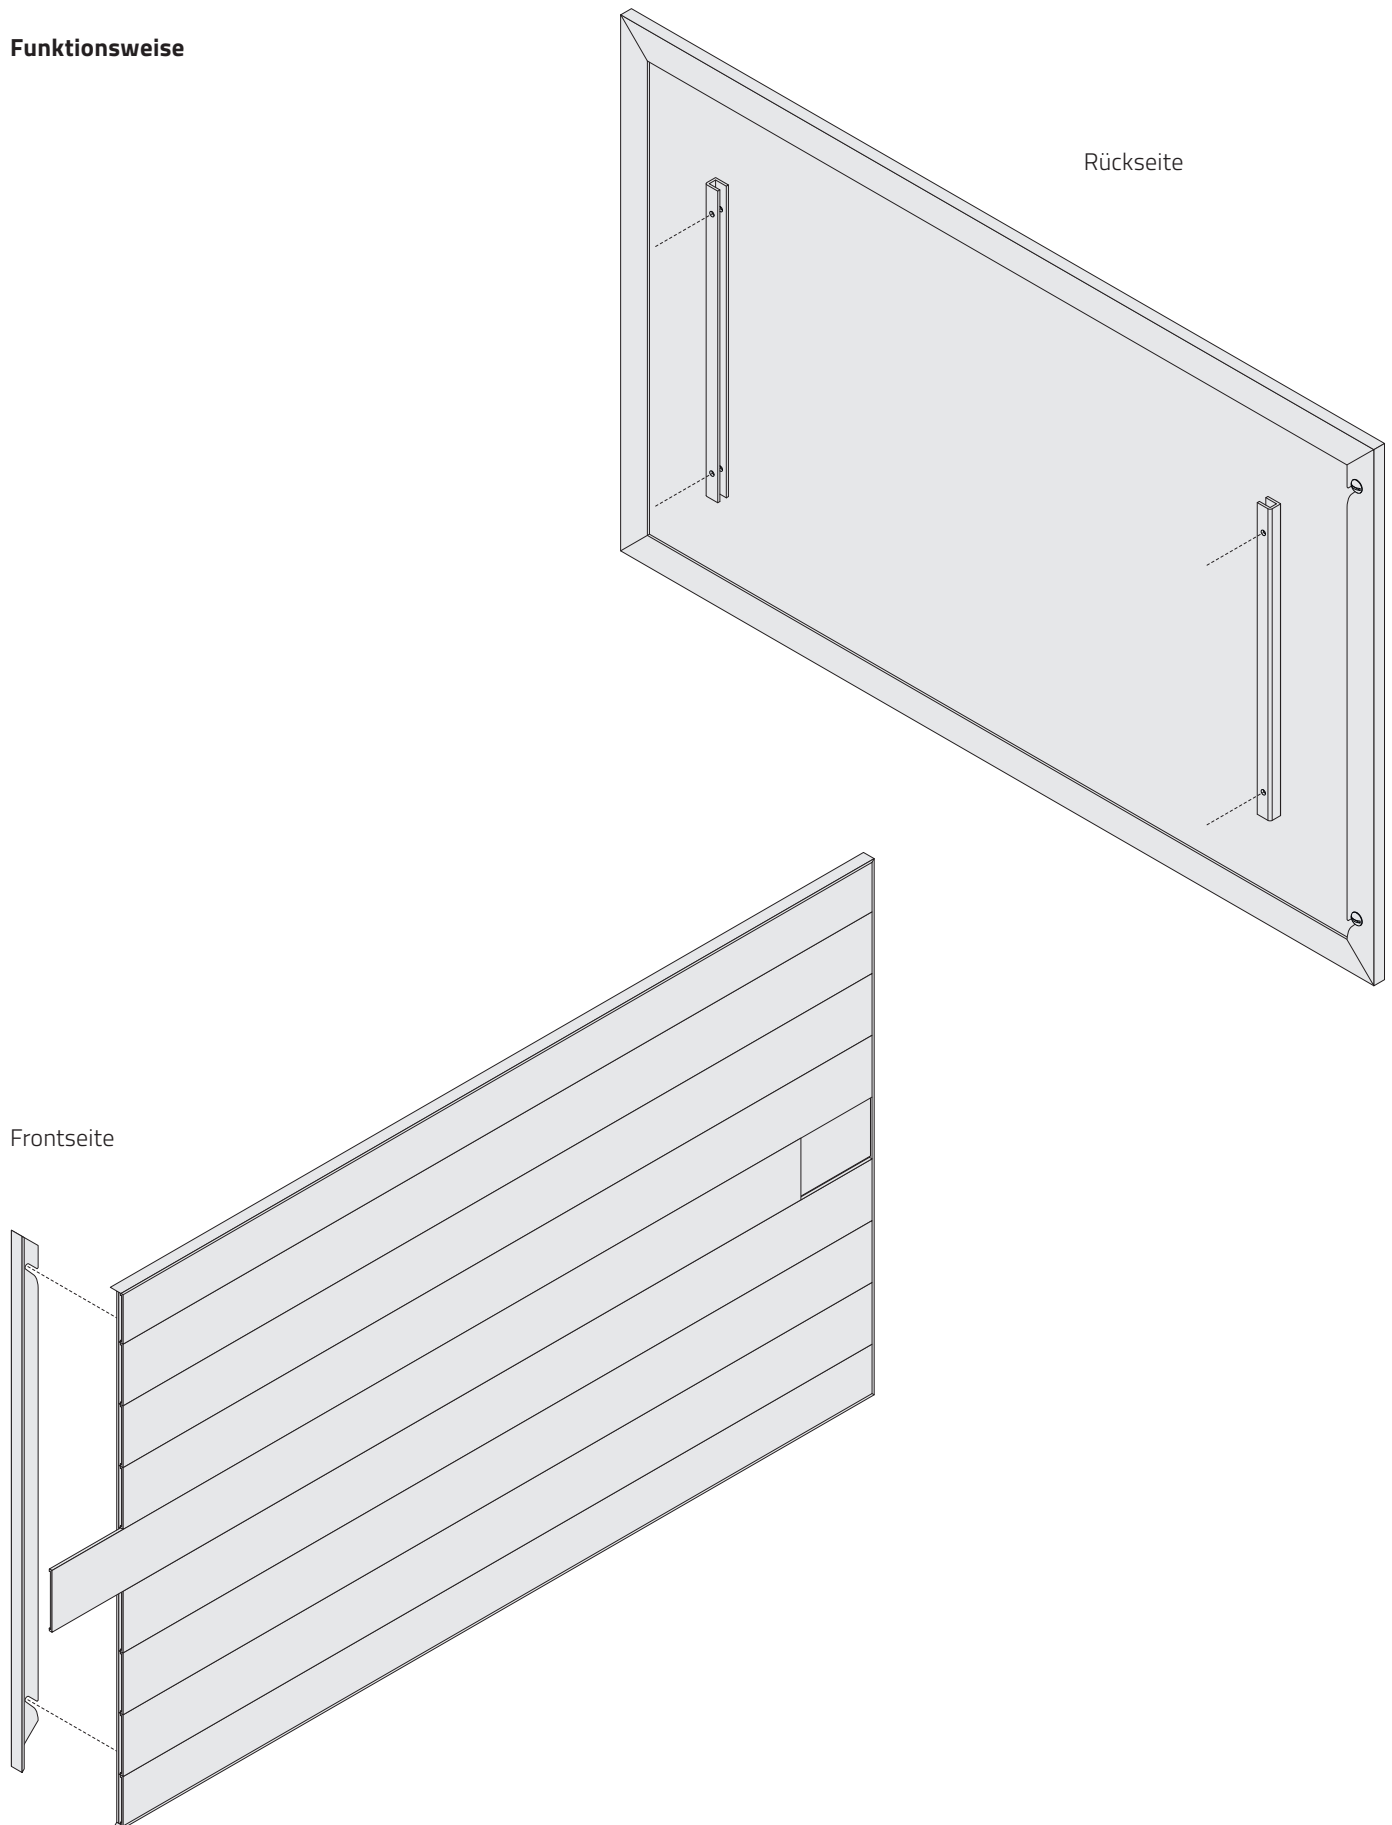

Profile Typ R

Funktionsweise

Profile Typ R

Ansicht Mst. 1:1

Bezeichnung, Materialspezifikation

	R10	Beschriftungsprofil Aluminium farblos eloxiert EV1 mit Schliff
	R10G	Grundprofil Aluminium roh
	R13	Beschriftungsprofil Aluminium farblos eloxiert EV1 mit Schliff
	R13G	Grundprofil Aluminium roh
	R17	Beschriftungsprofil Aluminium farblos eloxiert EV1 mit Schliff
	R17G	Grundprofil Aluminium roh
	R20	Beschriftungsprofil Aluminium farblos eloxiert EV1 mit Schliff
	R20G	Grundprofil Aluminium roh
	R27	Beschriftungsprofil Aluminium farblos eloxiert EV1 mit Schliff
	R27G	Grundprofil Aluminium roh
	R40	Beschriftungsprofil Aluminium farblos eloxiert EV1 mit Schliff
	R40G	Grundprofil Aluminium roh
	R50	Beschriftungsprofil Aluminium farblos eloxiert EV1 mit Schliff
	R50G	Grundprofil Aluminium roh
	R67	Beschriftungsprofil Aluminium farblos eloxiert EV1 mit Schliff
	R67G	Grundprofil Aluminium roh
	R100	Beschriftungsprofil Aluminium farblos eloxiert EV1 mit Schliff
	R100G	Grundprofil Aluminium roh